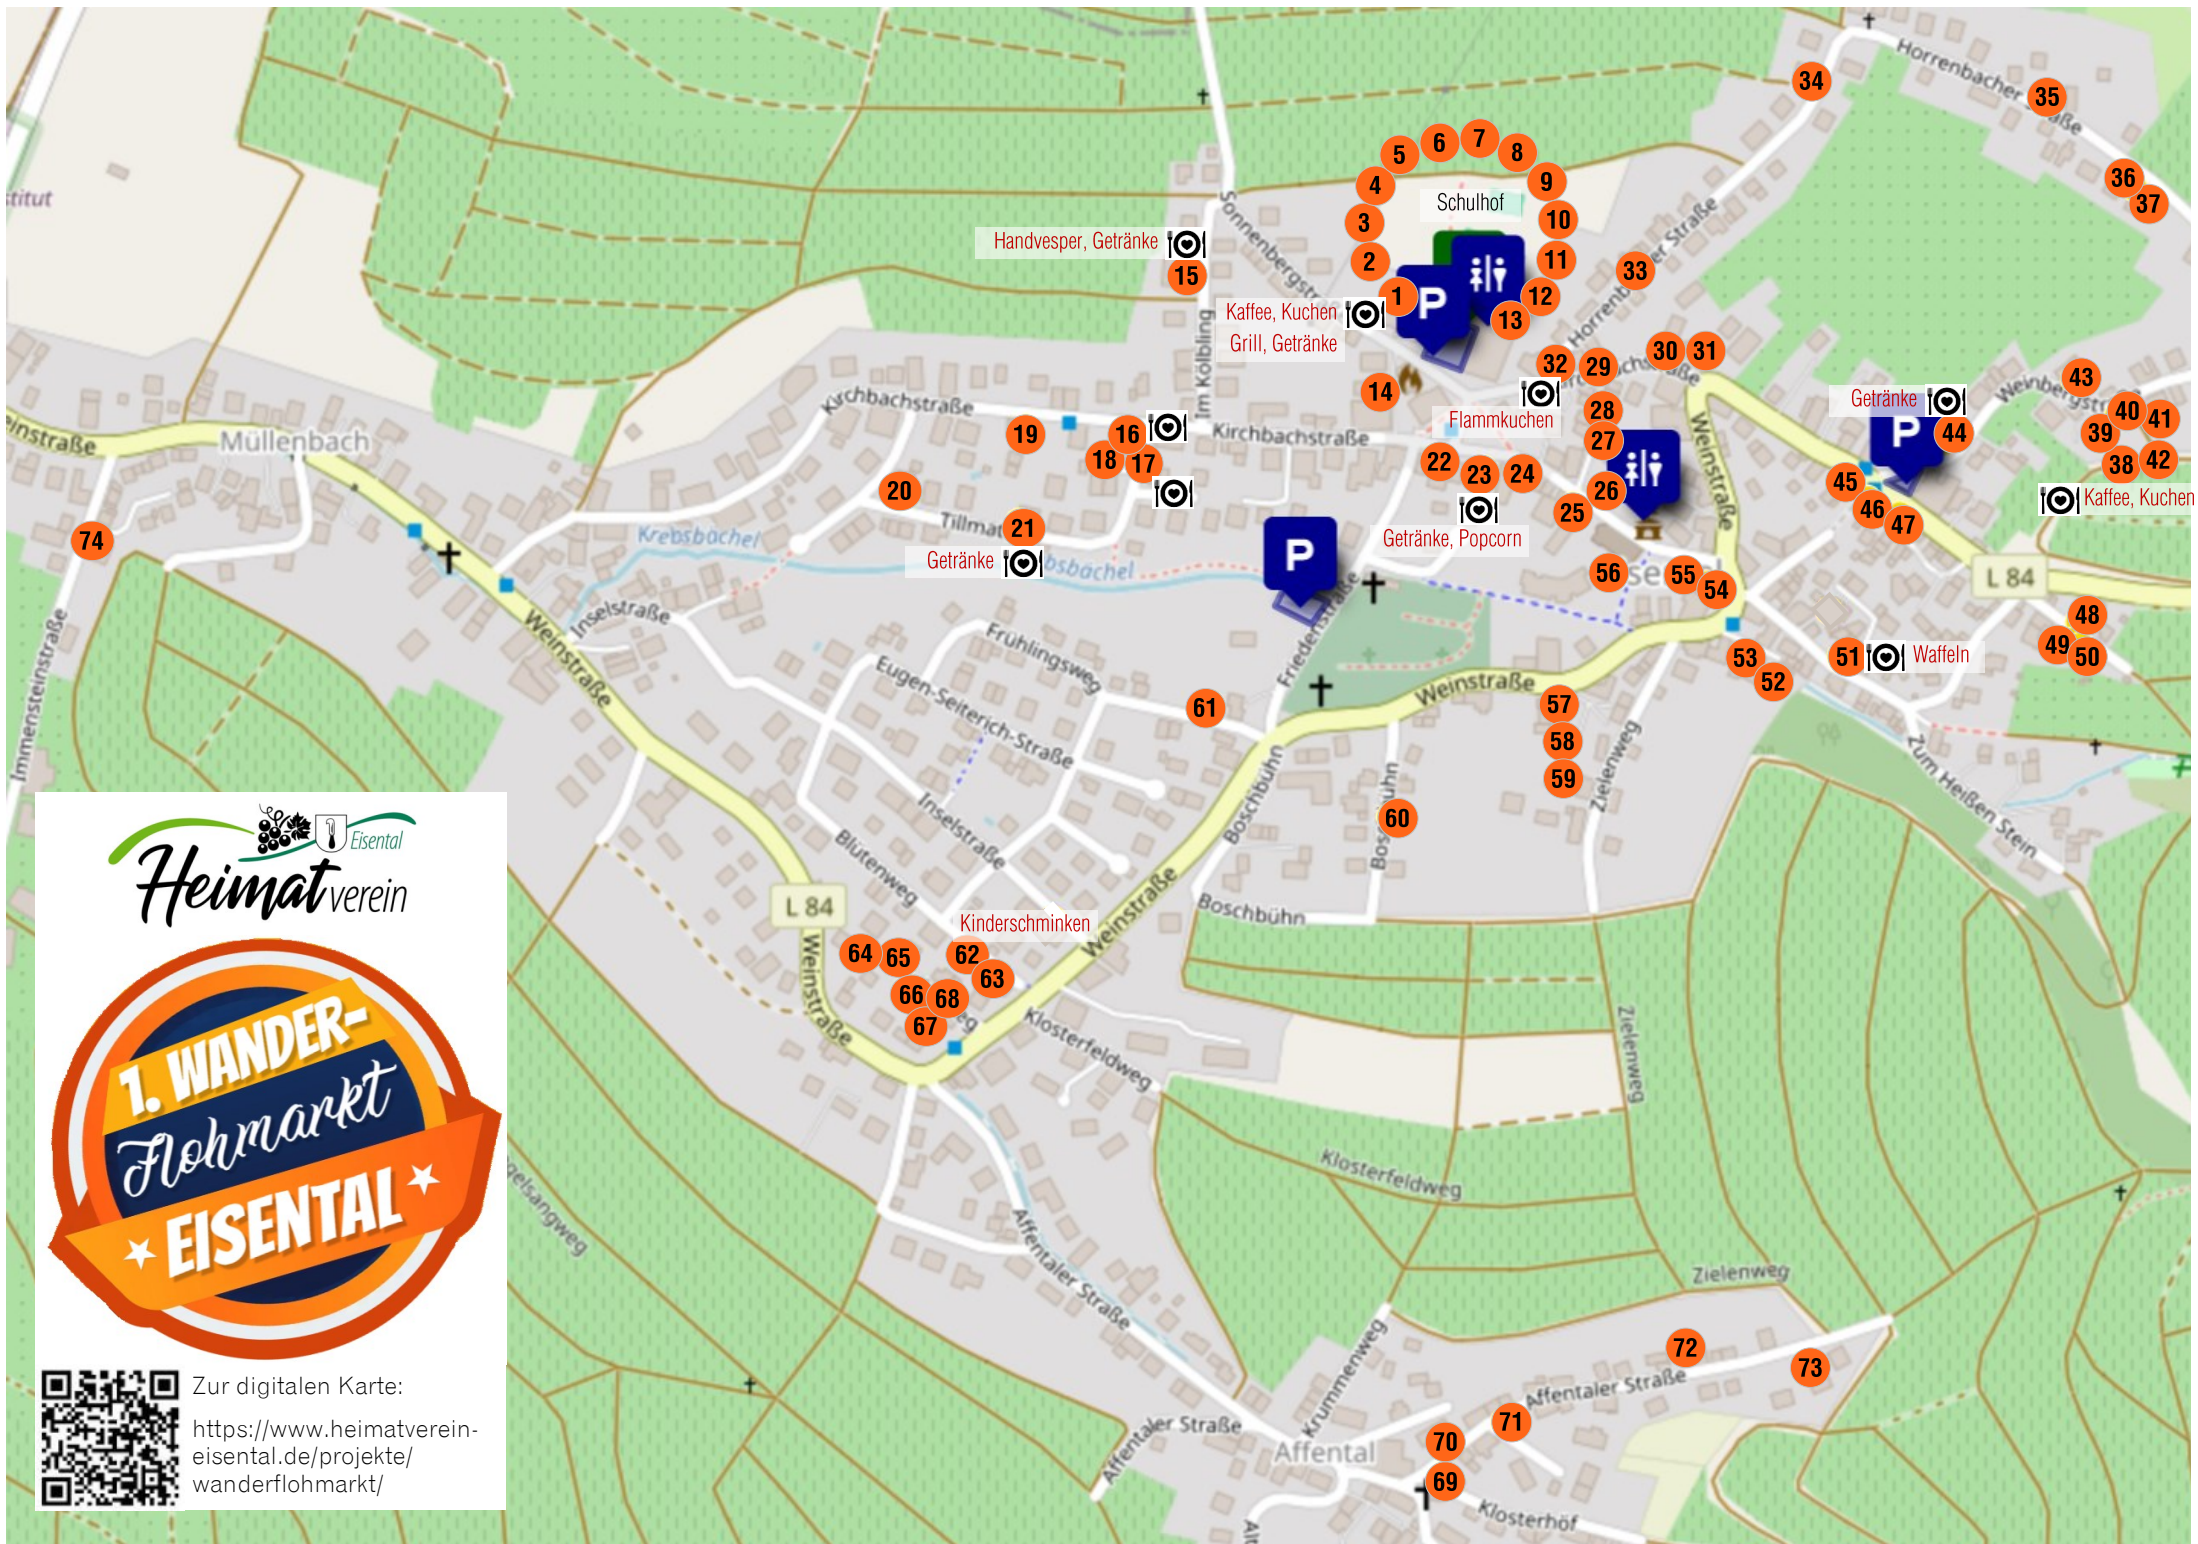

NR	STANDORT STRASSE, HAUSNUMMER	BEWERTUNG	KLEIDUNG KINDER (Größe)	KLEIDUNG ERWACHSENE	SPIELZEUG	AUSSTATTUNG BABY, KIND	MÖBEL	BÜCHER	DEKO	GARTEN	HAUSHALT	DIES & DAS
1	Schulhof	☉	A									
2	Schulhof		92-152		X	X						
3	Schulhof			X	X		X	X	X		X	X
4	Schulhof		98-110	X	X	X		X	X		X	X
5	Schulhof		X	X	X			X			X	X
6	Schulhof		56-122	X	X	X		X				
7	Schulhof											
8	Schulhof							X	X		X	X
9	Schulhof			X				X	X	X	X	X
10	Schulhof			X				X	X			
11	Schulhof		56-74	X	X	X		X	X		X	X
12	Schulhof			X							X	X
13	Schulhof			X								X
14	Sonnenbergstr. 1b		50-122	X	X	X	X	X	X	X	X	X
15	Im Kölbling 9	☉	B	X	X	X	X		X		X	X
16	Kirchbachstr. 34	☉	X	X								X
17	Kirchbachstr. 34	☉	X	X								X
18	Kirchbachstr. 34				X		X	X	X	X	X	X
19	Kirchbachstr. 28		bis 122	X	X			X			X	X
20	Tillmatten 1			X								
21	Tillmatten 9	☉	C		X							X
22	Winzerstr. 2		134-140		X			X				X
23	Winzerstr. 4	☉	D	80-152	X	X		X				
24	Winzerstr. 6				X			X				X
25	Winzerstrasse 10a		X		X			X	X			X
26	Winzerstrasse 5a		56-122	X	X	X		X	X	X	X	X
27	Winzerstrasse 3c		110-122	X	X			X	X	X	X	X
28	Winzerstrasse 3d		bis 134	X	X	X		X	X		X	X
29	Kirchbachstr. 47		ab 140	X	X			X	X		X	
30	Kirchbachstr. 49											
31	Kirchbachstr. 49											
32	Kirchbachstr. 45	☉	E		X				X	X	X	X

B: Handvesper und Getränke
D: Kaffee, Capri Sonne, Popcorn

 Heimatverein
Eisentale

Zur digitalen Karte:
<https://www.heimatverein-eisentale.de/projekte/wanderflohmkt/>